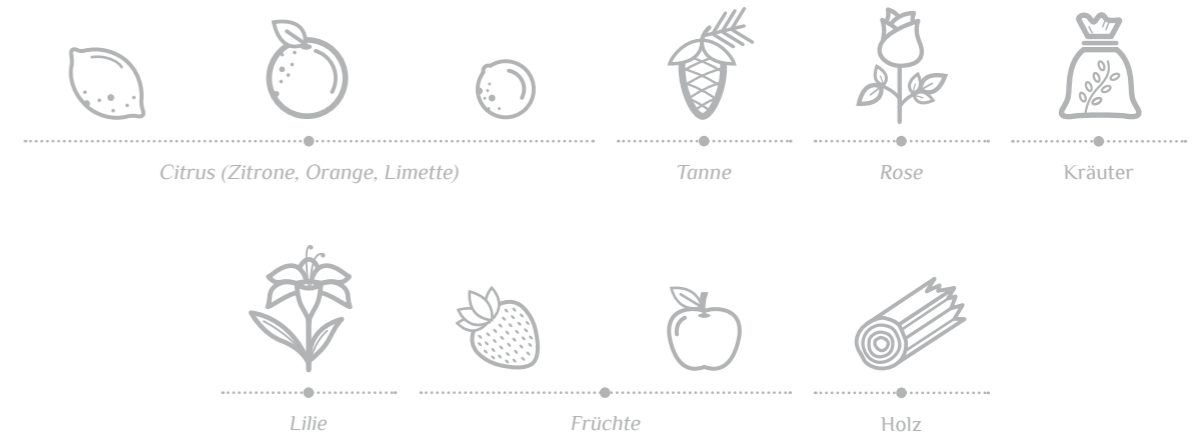

Und nur wenn diese als angenehm empfunden werden, wird auch die wahrgenommene Qualität der dortigen Dienstleistungen entsprechend positiv beurteilt.

Machen Sie den Schnupper-Test.

Die Duft-Kompositionen der Erve Schuster Unterhaltsreiniger zeichnen sich durch eine frische, leicht blumige und moderne Note aus.

TRICAL FRESH Sanitärreiniger

ALLROUND PRO Oberflächenreiniger

KLARWISCH ULTRA Wischpflege

Die Vorteile der neuen Erve Schuster Unterhaltsreiniger auf einen Blick.

ALLROUND PRO

Oberflächenreiniger

TRICAL FRESH